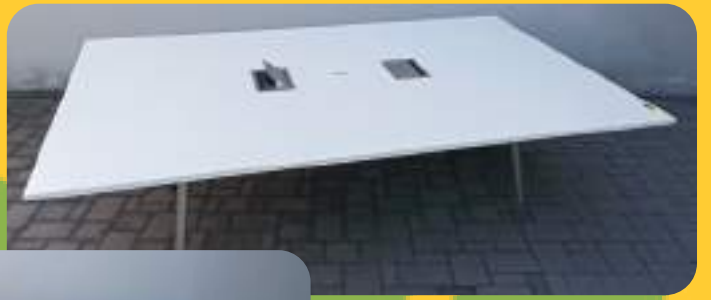

1 tavolino da tè basso bianco

2 tavoli gambe  
pieghevoli 1,60x80m

35 tavoli/scrivanie  
1,60x80m con 4 gambe  
porta cavi installati

1 tavolo cristallo ovale  
2,60m lunghezza

2 tavoli di cristallo  
rettangolare 2x1 m  
con fondo bianco

3 sotto tavoli porta  
cavi bianchi metallo

11 sotto tavoli porta  
cavi bianchi a rete

3 tavoli da riunione  
grandi con prese alte  
2,50mx1,60m

4 tavoli da riunione  
bianchi con fessura x  
prese in mezzo 2x1m

1 espositore per  
locandine 1,80m

6 tavolini alti bianchi  
6 sgabelli bianchi

3 sedie nere alte

11 sedie nere a 4 gambe

1 sedia nera unica  
gamba unita

3 poltrone bianche in  
pelle girevoli

3 sedie da ufficio girevoli  
e con le rotelle